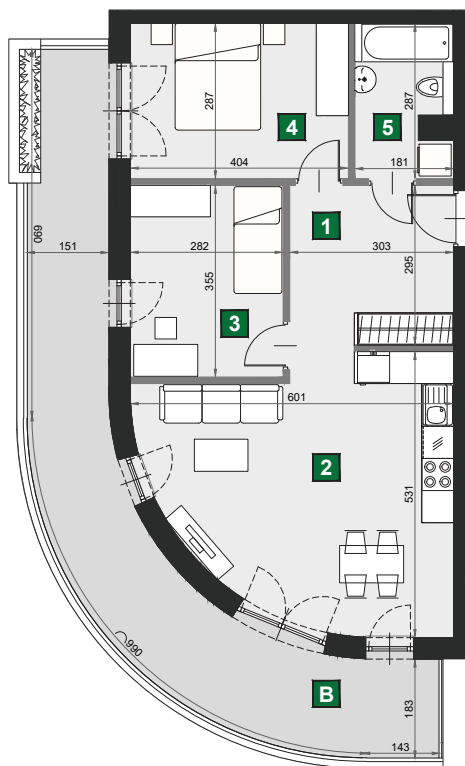

WIŚLANETARASY 2.0

0 1 2 [m]

A 23

budynek	A
piętro	2
mieszkanie	A 23
liczba pokoi	3

T taras	28,26 m ²
1 przedpokój	9,13 m ²
2 pokój dzienny z aneksem kuch.	25,63 m ²
3 sypialnia	10,01 m ²
4 sypialnia	11,59 m ²
5 łazienka	4,83 m ²

powierzchnia	61,19 m ²
cena brutto	495 639 zł